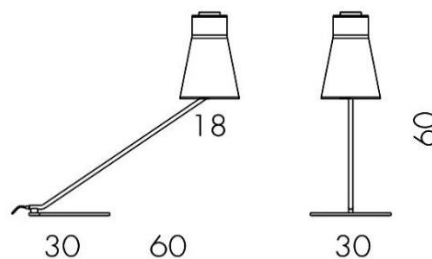

LED

Grado di protezione : IP 20

Descrizione : LAMPADA DA SCRIVANIA . STRUTTURA IN ACCIAIO
PARALUME IN TESSUTO

Manutenzione : SOSTITUIRE LE LAMPADINE CON ALTRE DI IDENTICO WATTAGGIO
PULIRE LE PARTI METALLICHE CON UN PANNINO UMIDO
NON USARE SOLVENTI

Dimensioni

Basetta :

Dimensioni	LARGHEZZA	cm	30
apparecchio :	PROFONDITA'	cm	60
	ALTEZZA	cm	60

estro LUMINARA

Questo dispositivo è compatibile con lampadine di classi energetiche:

This device is compatible with bulbs of the energy classes: