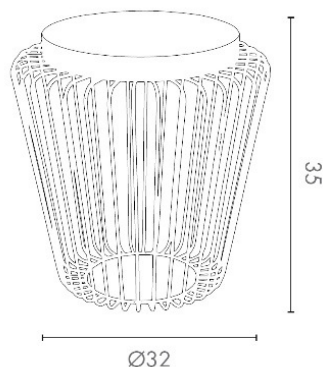

estro & LUMINARA

CAGE - Descrizione Tecnica

Lanterna a batteria ricaricabile realizzata con gabbia e coperchio in metallo
Illuminazione realizzata con 3 LED da 1 W - 80 CRI per una giusta resa cromatica

Disegno	ESTRO - Stefano Tabarin
Protezione IP	IP44
Dimensioni	Ø 32 x H. 35 cm
Peso	3 kg
Approvazione	CE
EU Reg. Energetici	Esenti - Lampade a led funzionanti a batterie

Batteria	Tempo di ricarica	Sorgente Luminosa	Temperatura di colore	Durata	Luminosità	CRI	Vita lampadina
Li-ion 7.4V 2600mAh 1000 + cicli	8 ore	3 W LED Warm Light	3.000° K	7 ore	420 lumen	80	50.000+